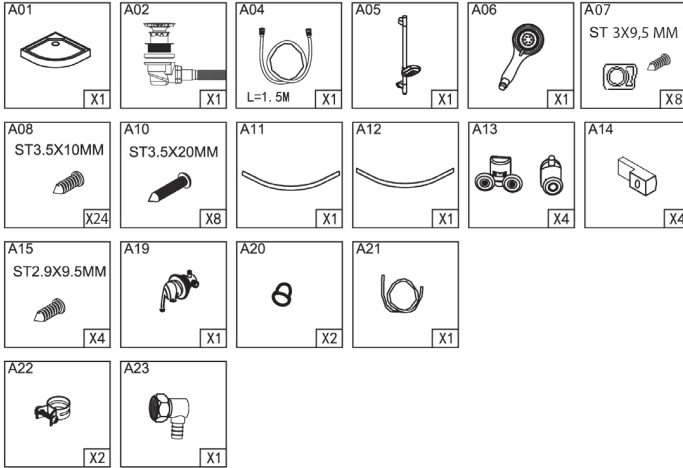

Montážní návod Assembly instruction

YB93

Tool:

1/4

2/4

3/4

4/4

A01

X1

A02

X1

<p>A10</p>  <p>ST3.5X20MM X8</p>	<p>C01</p>  <p>X2</p>	<p>A11</p>  <p>X1</p>	<p>A12</p>  <p>X1</p>	<p>A14</p>  <p>X4</p>	<p>A15</p> <p>ST2.9X9.5MM</p>  <p>X4</p>
---	--	--	--	--	---

<p>C04 Short</p>  <p>X2</p>
--

<p>A13</p>  <p>X4</p>	<p>A20</p>  <p>X2</p>	<p>C02</p>  <p>X2</p>	<p>C03 Long</p>  <p>X2</p>	<p>C05</p>  <p>X1</p>
--	--	--	---	--