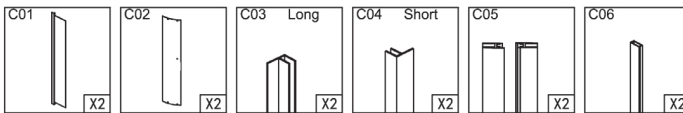

Montážní návod Assembly instruction

YB93

Tool:

1/4

2/4

3/4

4/4

A01

X1

A02

X1

<p>A10</p>  <p>ST3.5X20MM X8</p>	<p>C01</p>  <p>X2</p>	<p>A11</p>  <p>X1</p>	<p>A12</p>  <p>X1</p>	<p>A14</p>  <p>X4</p>	<p>A15</p> <p>ST2.9X9.5MM</p>  <p>X4</p>
---	--	--	--	--	---

<p>C04 Short</p>  <p>X2</p>
--

<p>A13</p>  <p>X4</p>	<p>A20</p>  <p>X2</p>	<p>C02</p>  <p>X2</p>	<p>C03 Long</p>  <p>X2</p>	<p>C05</p>  <p>X1</p>
--	--	--	---	--