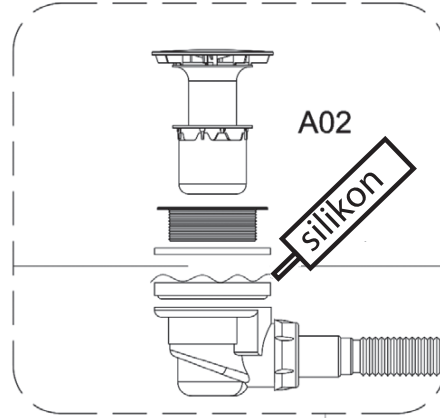

Montážní návod Assembly instruction

YB93

Tool:

1/4

2/4

3/4

4/4

A01

X1

A02

X1

<p>A10</p>  <p>ST3.5X20MM X8</p>	<p>C01</p>  <p>X2</p>	<p>A11</p>  <p>X1</p>	<p>A12</p>  <p>X1</p>	<p>A14</p>  <p>X4</p>	<p>A15</p> <p>ST2.9X9.5MM</p>  <p>X4</p>
---	--	--	--	--	---

<p>C04 Short</p>  <p>X2</p>
--