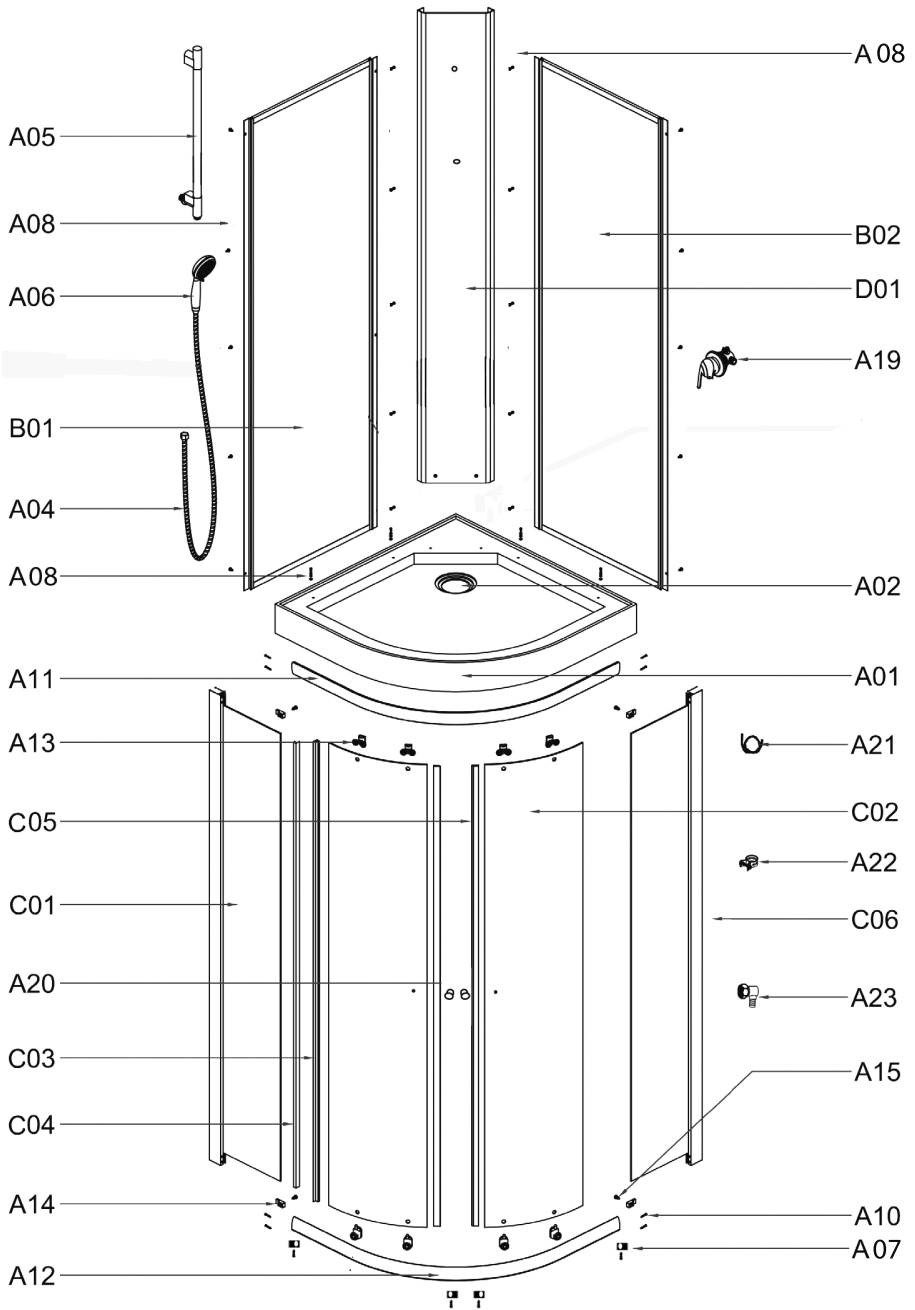

Montážní návod Assembly instruction

YB93

Tool:

1/4

2/4

3/4

4/4

A01

X1

A02

X1

<p>A10</p>  <p>ST3.5X20MM X8</p>	<p>C01</p>  <p>X2</p>	<p>A11</p>  <p>X1</p>	<p>A12</p>  <p>X1</p>	<p>A14</p>  <p>X4</p>	<p>A15</p> <p>ST2.9X9.5MM</p>  <p>X4</p>
---	--	--	--	--	---

<p>C04 Short</p>  <p>X2</p>
--

<p>A13</p>  <p>X4</p>	<p>A20</p>  <p>X2</p>	<p>C02</p>  <p>X2</p>	<p>C03 Long</p>  <p>X2</p>	<p>C05</p>  <p>X1</p>
--	--	--	---	--