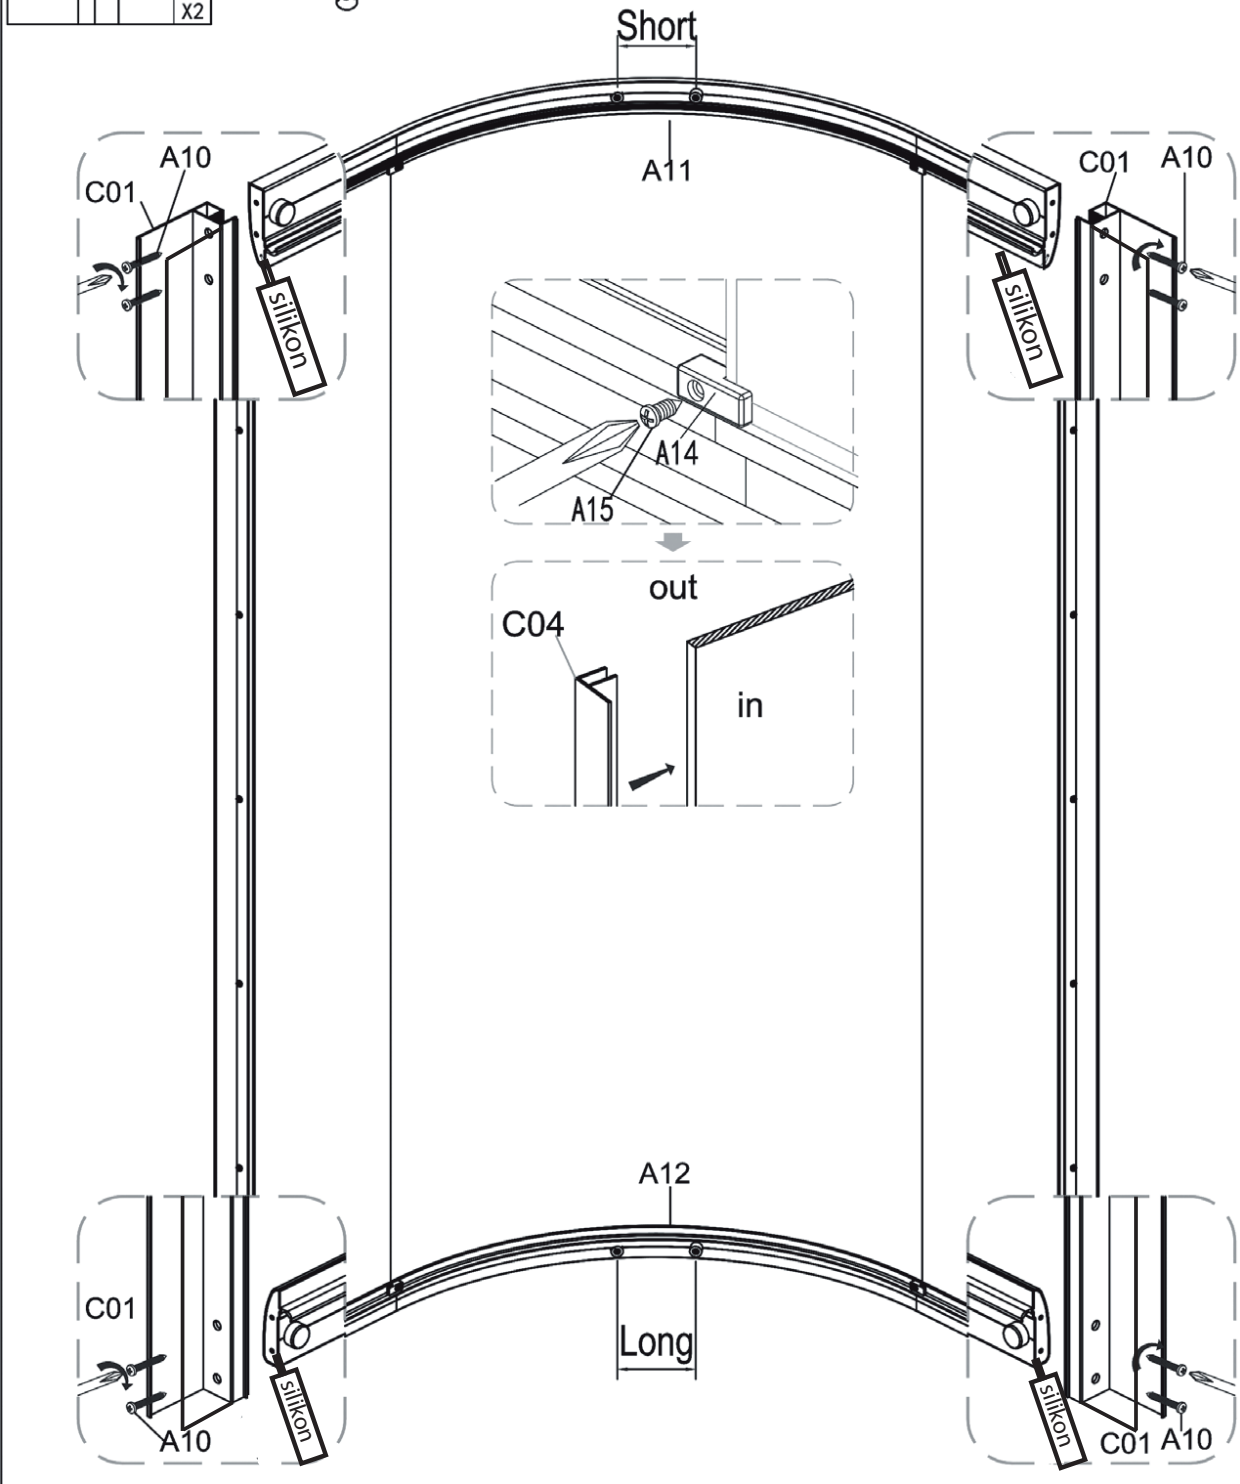

Montážní návod Assembly instruction

YB93

Tool:

1/4

2/4

3/4

4/4

A01

X1

A02

X1

<p>A10</p>  <p>ST3.5X20MM X8</p>	<p>C01</p>  <p>X2</p>	<p>A11</p>  <p>X1</p>	<p>A12</p>  <p>X1</p>	<p>A14</p>  <p>X4</p>	<p>A15</p> <p>ST2.9X9.5MM</p>  <p>X4</p>
---	--	--	--	--	---

<p>C04 Short</p>  <p>X2</p>
--

<p>A13</p>  <p>X4</p>	<p>A20</p>  <p>X2</p>	<p>C02</p>  <p>X2</p>	<p>C03 Long</p>  <p>X2</p>	<p>C05</p>  <p>X1</p>
--	--	--	---	--