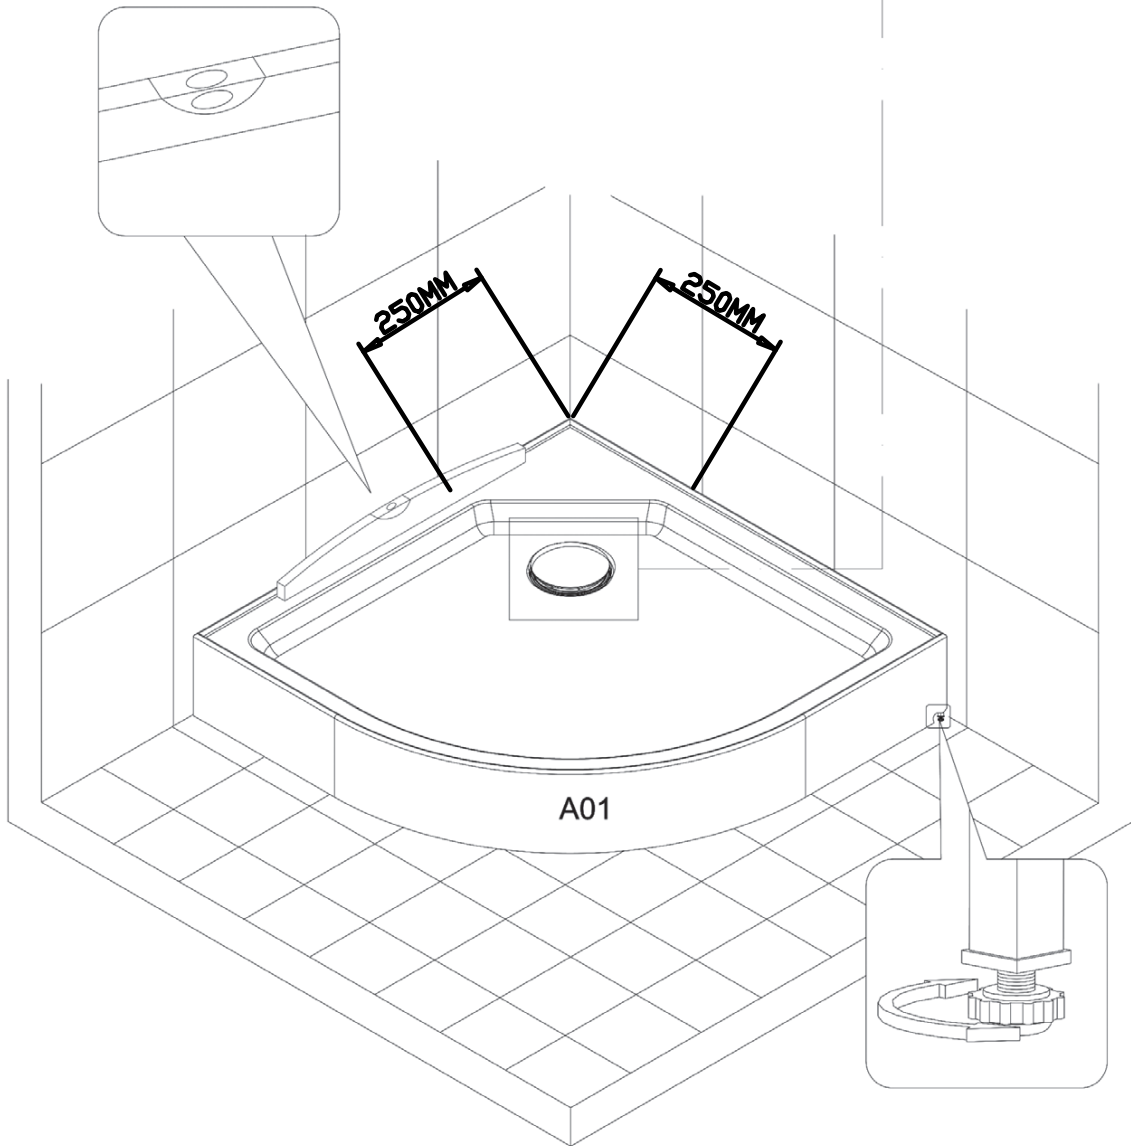

Montážní návod Assembly instruction

YB93

Tool:

1/4

2/4

3/4

4/4

A01

X1

A02

X1

<p>A10</p>  <p>ST3.5X20MM X8</p>	<p>C01</p>  <p>X2</p>	<p>A11</p>  <p>X1</p>	<p>A12</p>  <p>X1</p>	<p>A14</p>  <p>X4</p>	<p>A15</p> <p>ST2.9X9.5MM</p>  <p>X4</p>
---	--	--	--	--	---

<p>C04 Short</p>  <p>X2</p>
--

<p>A13</p>  <p>X4</p>	<p>A20</p>  <p>X2</p>	<p>C02</p>  <p>X2</p>	<p>C03 Long</p>  <p>X2</p>	<p>C05</p>  <p>X1</p>
--	--	--	---	--