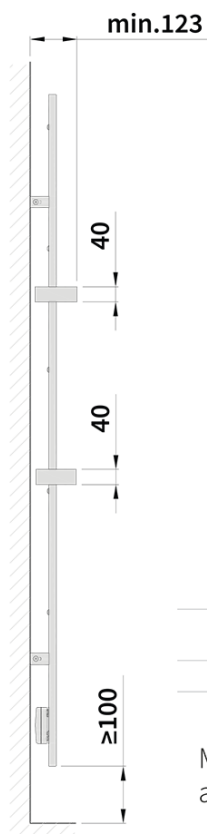

Produktový list

Objednací kód: **IR500**

ELION elektrické otopné těleso včetně termostatu
456x1765 mm, 600 W, metalická antracit

H: 1765
 L: 0456

A
[mm]
75-85

Možnost instalace
až dvou model

Madlo jednostranné

IRPA50

Madlo oboustranné

IRPA52