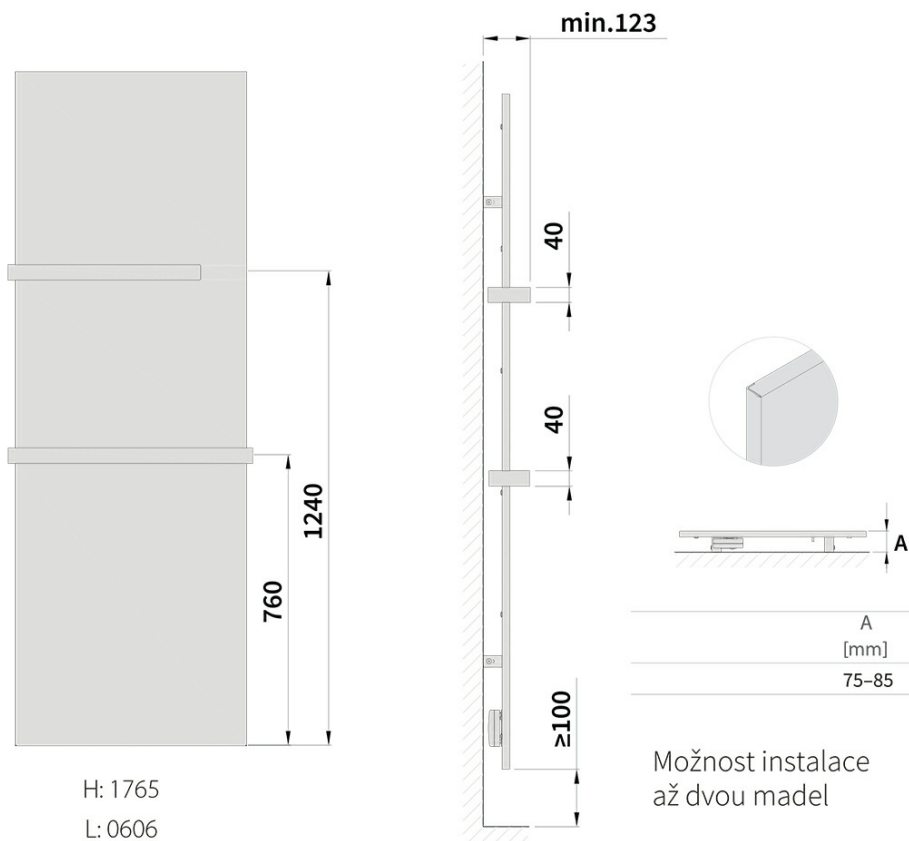

Produktový list

Objednací kód: **IR510**

ELION elektrické otopné těleso včetně termostatu
606x1765 mm, 900 W, metalická antracit

Madlo jednostranné

IRPA51

Madlo oboustranné

IRPA53